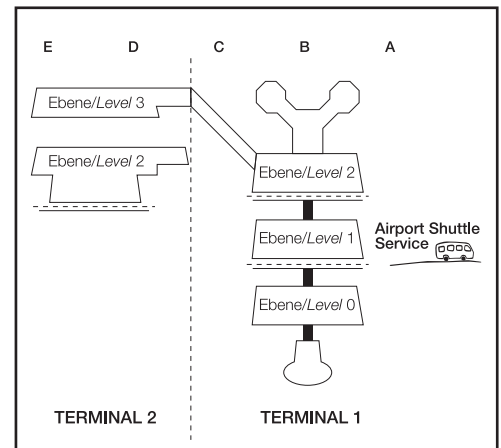

Anreise mit dem Flugzeug/Arrival by plane

Für Flug- und Bahnreisende bieten wir vom Busbahnhof des Frankfurter Flughafens (Bussteig 23, vor Terminal 1 Ankunftsebene, Bereich A) einen kostenlosen Shuttle-Service an (Fahrzeit ca. 35 Minuten).

For those persons arriving by plane or train, we offer a shuttle service free of charge from the bus station at Frankfurt Airport (busstop platform 23 in front of Terminal 1, arrival area A), which takes about 35 minutes.

Anreise mit der Bahn/Arrival by train

Vom ICE Bahnhof Frankfurt Flughafen nutzen Sie bitte den Shuttlebus (siehe Anreise mit dem Flugzeug). Vom Hauptbahnhof Frankfurt nehmen Sie die S-Bahn S8 oder S9 in Richtung Flughafen Frankfurt und von dort den Shuttlebus.

Please use the shuttle bus from InterCityExpress train station Frankfurt Airport (see arrival by plane). From the main train station Frankfurt take the S-Bahn, line 8 or line 9 to the airport Frankfurt and then the shuttle bus.

Shuttle-Service

Frankfurt Flughafen -> Lufthansa Training & Conference Center Seeheim

MO – FR	08:00	09:30	13:00	15:00	17:00	18:30	20:00	21:30
SA	09:15	13:15	16:15	19:00				
SO	10:00	13:00	17:00	19:00	21:00			

Lufthansa Training & Conference Center Seeheim -> Frankfurt Flughafen

MO – FR	07:00	08:45	10:15	14:15	16:15	17:45	19:15	20:45
SA	07:30	10:15	14:45	18:15				
SO	09:00	11:00	16:15	18:15