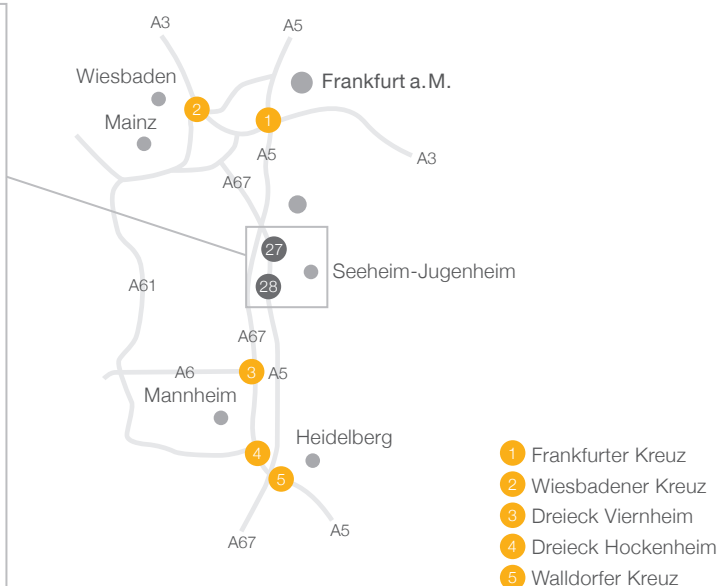

Umleitung Deviation

Umleitungsstrecke / Deviation route

- Autobahn A5 Darmstadt-Heidelberg – Ausfahrt Nr. 27 „Pfungstadt“
- an der Ampel rechts auf die B426, Richtung „Mühlthal, Heidelberg“
- nach ca. 1 km an der Ampel geradeaus Richtung „Höchst, Mühlthal, Seeheim-Jugenheim“
- nach ca. 2,7 km rechts Richtung „Lautertal, Mühlthal, Nieder-Beerbach“
- nach ca. 2,5 km erreichen Sie Nieder-Beerbach, etwa 3 km nach dem Ortsausgang rechts Richtung „Seeheim-Jugenheim“
- nach weiteren ca. 2,5 km links abbiegen Richtung Lufthansa Seeheim (ausgeschildert)

- Autobahn A5 Darmstadt-Heidelberg – Exit No. 27 “Pfungstadt”
- at the traffic light turn right onto B426 toward “Mühlthal, Heidelberg”
- after approx. 1 km proceed straight ahead at the traffic light toward “Höchst, Mühlthal, Seeheim-Jugenheim”
- after approx. 2.7 km turn right toward “Lautertal, Mühlthal, Nieder-Beerbach”
- after approx. 2.5 km you reach Nieder-Beerbach, about 3 km after exiting the town turn right toward “Seeheim-Jugenheim”
- after another approx. 2.5 km turn left toward Lufthansa Seeheim (sign posted)

Safe journey